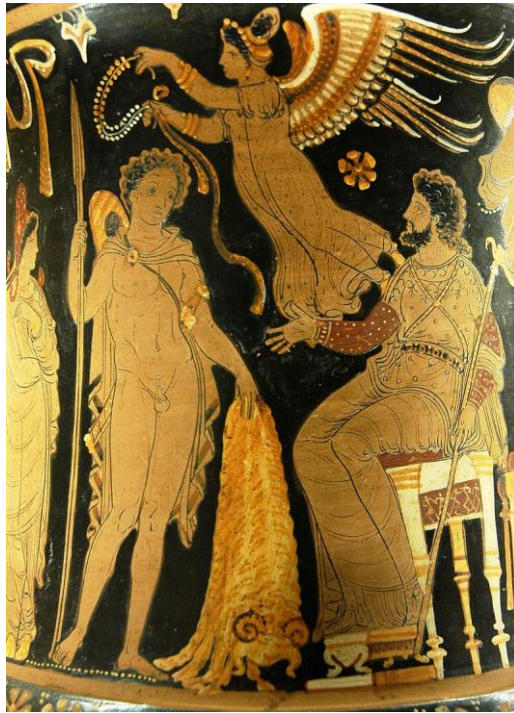

ΙΑΣΩΝ ΚΑΙ ΠΕΛΙΑΣ

[ΣΥΝΤΕΛΕΛΕΣΤΕΣ](#)

Ο Ιάσων παραδίδει στον θείο του Πελία το χρυσόμαλλο δέρας,
ενώ μια φτερωτή Νίκη ετοιμάζεται να τον στεφανώσει.
Ερυθρόμορφος Κρατήρας από την Απουλία, 330-340 π.Χ., Λούβρο. Πηγή: Wikipedia.