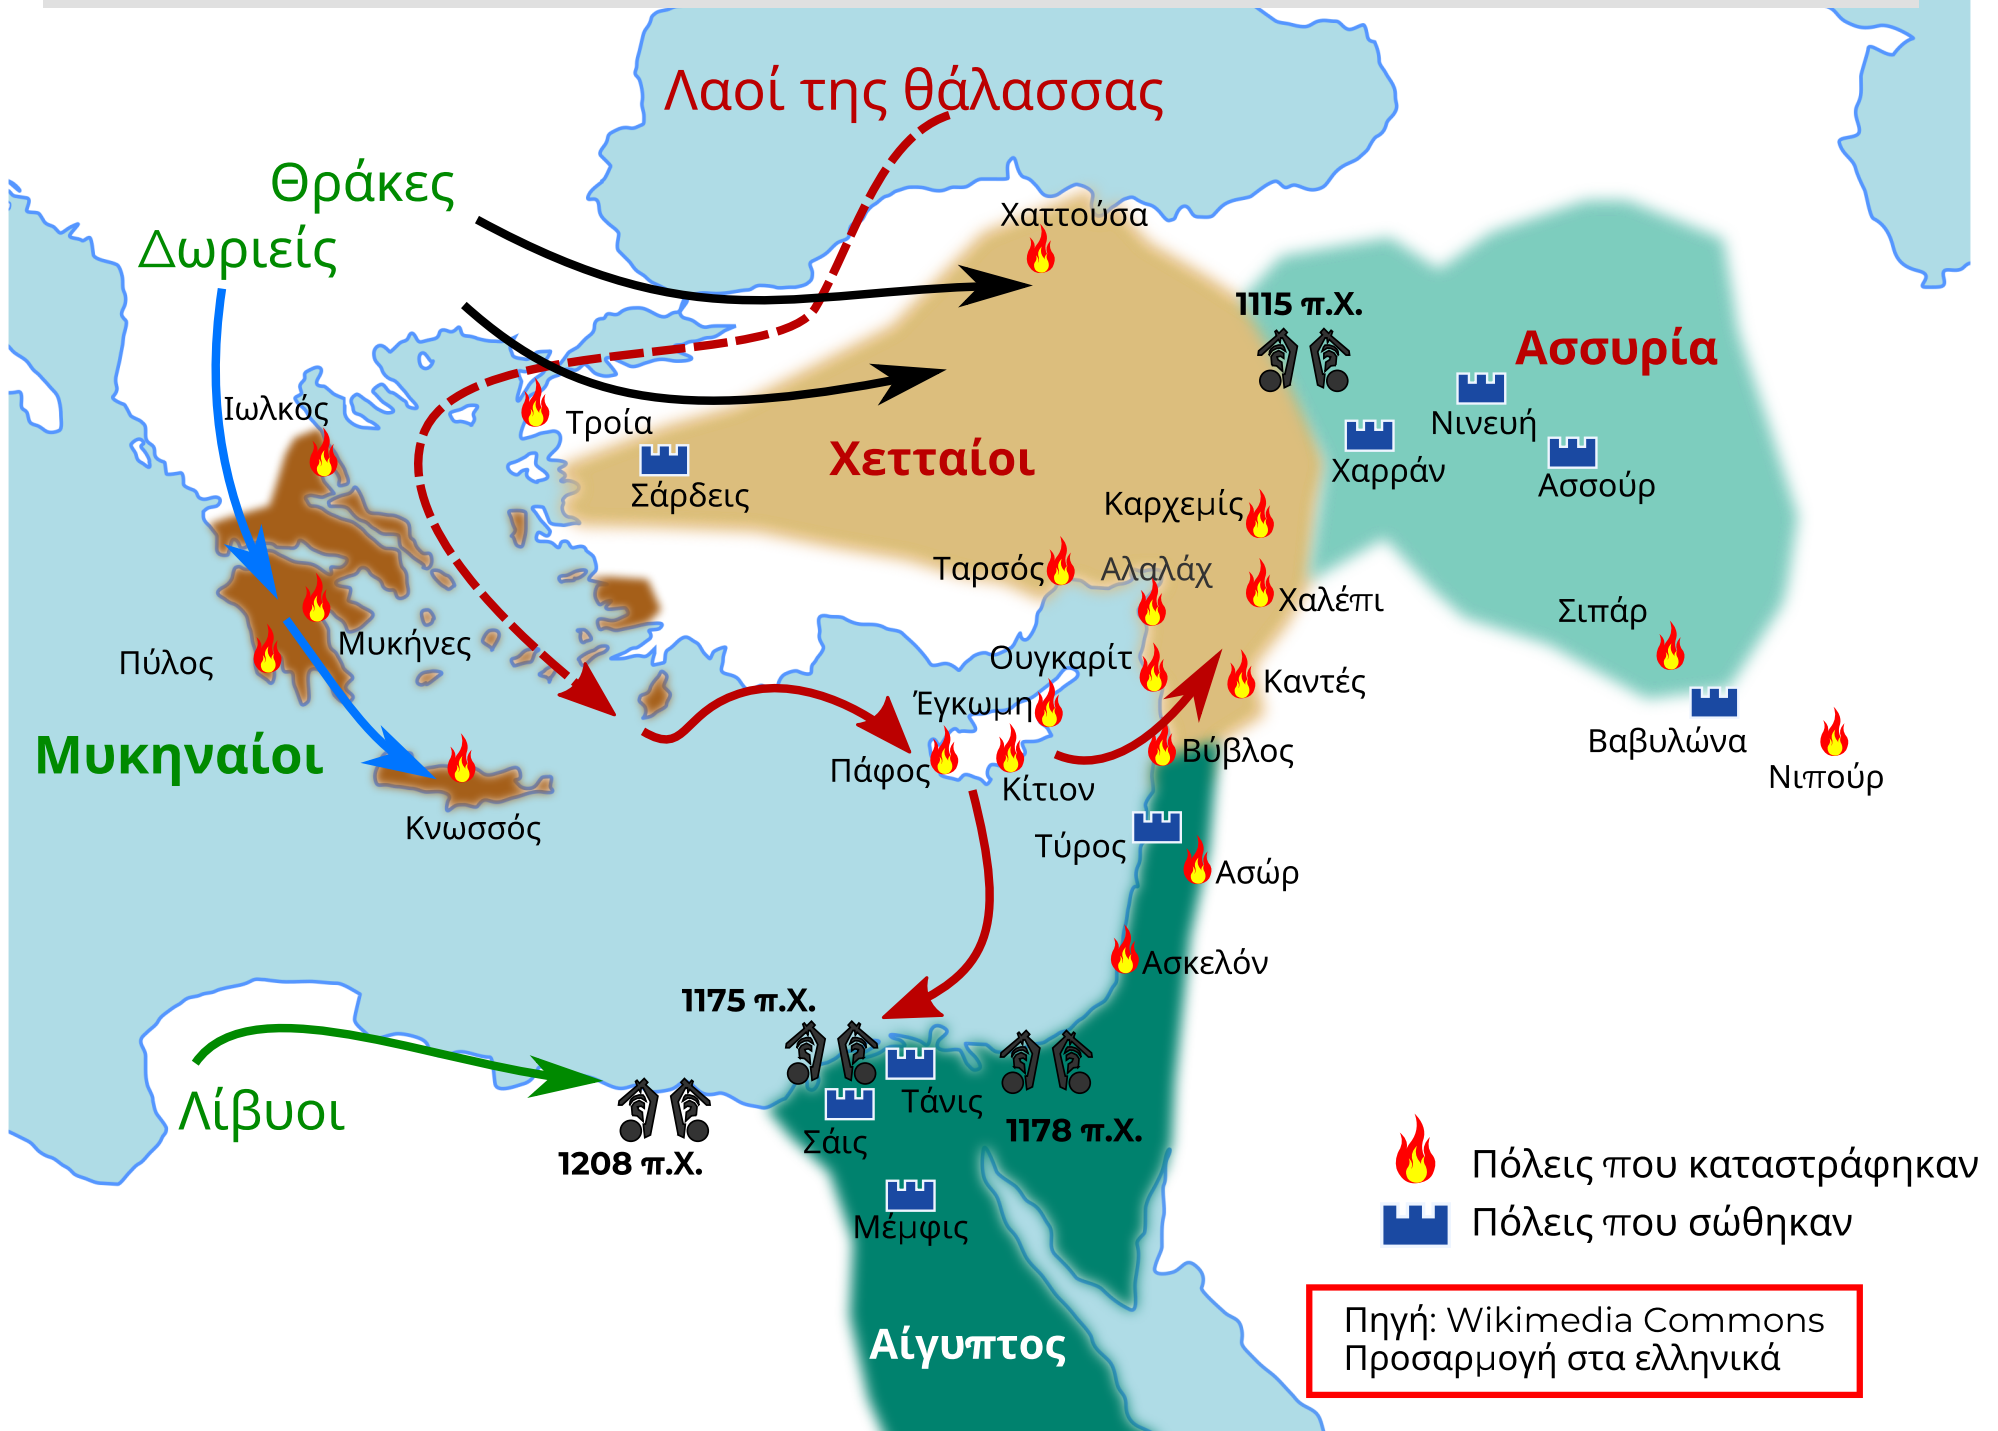

Η κατάρρευση των πολιτισμών την Εποχή του Χαλκού

Η κατάρρευση των πολιτισμών την Εποχή του Χαλκού

Συντονισμός ομάδας σχεδιασμού: Σταυρούλα Αντωνοπούλου

Σχεδίαση & Ανάπτυξη: Μάριος Στυλιανού

Παιδαγωγική επικύρωση: Μαριάνθη Οικονομάκου