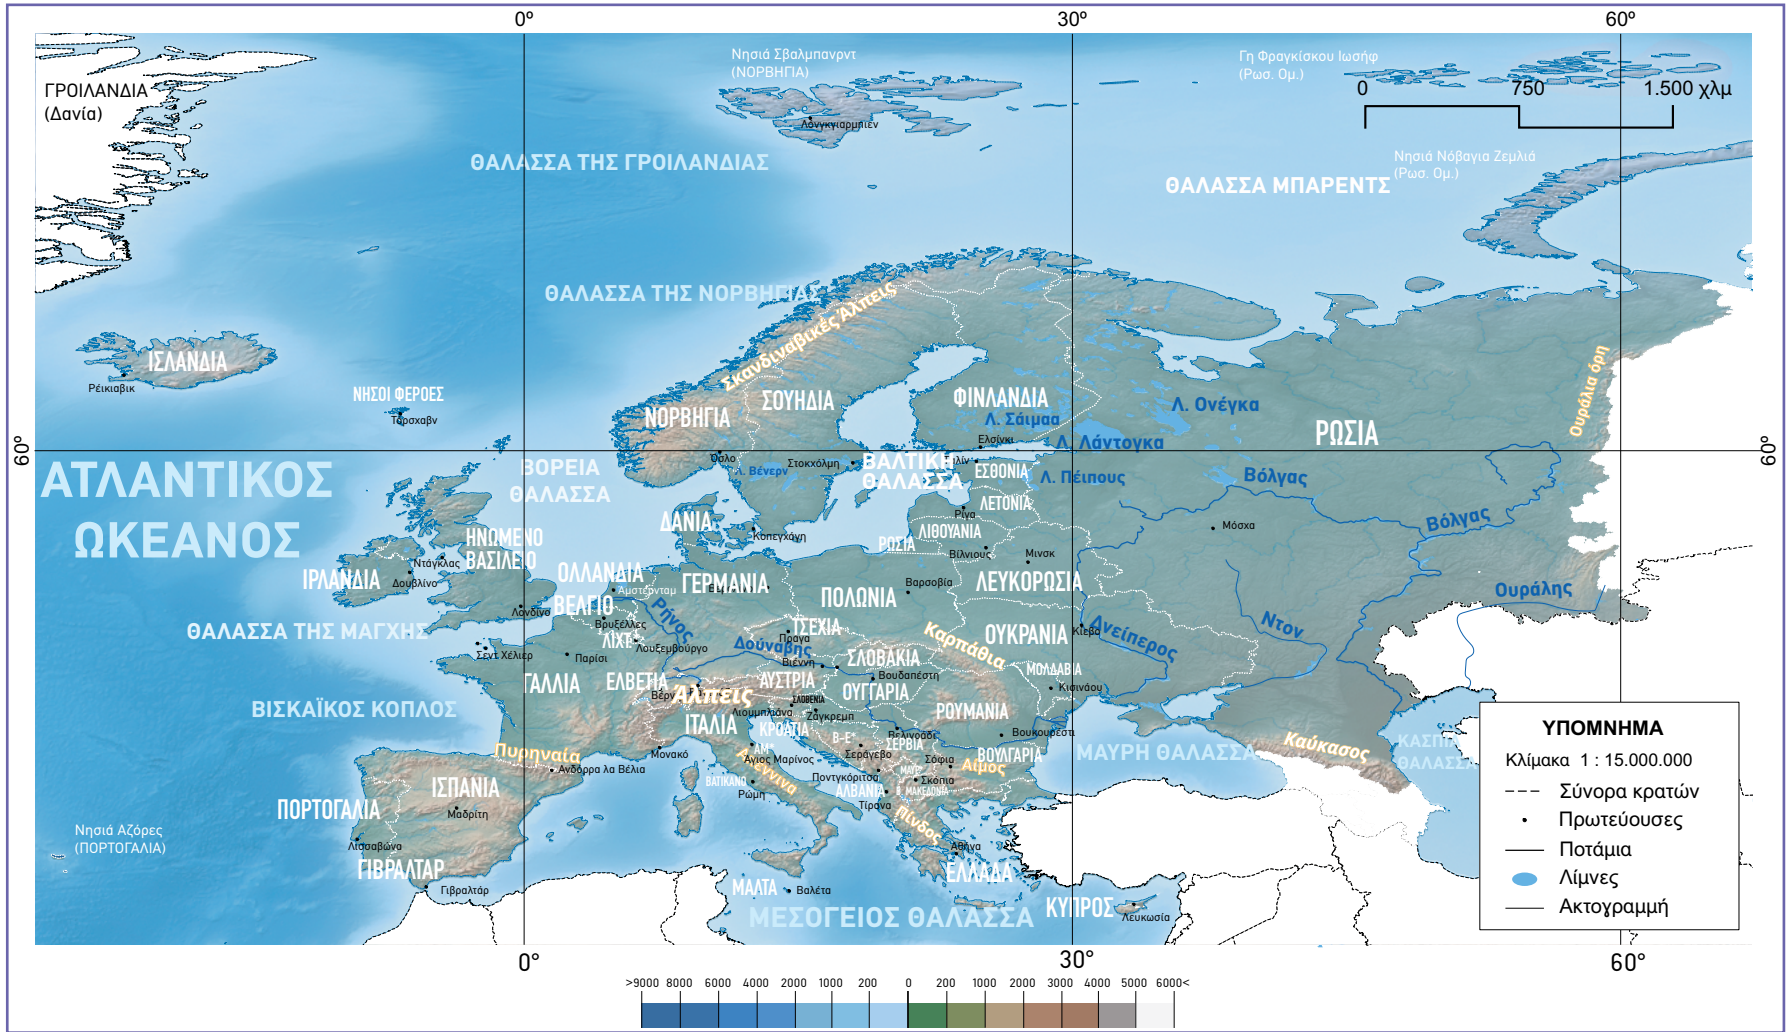

# Μελέτη Χαρτών Ευρώπης, Ελλάδας, Μεσογείου, Βαλκανίων

Γεωμορφολογικός χάρτης της Ευρώπης.

Τίτλος: «Γεωμορφολογικός χάρτης της Ευρώπης.»

Έκδοση: 1.0

Ημερομηνία: 10/09/2025

Συντονιστής ομάδας σχεδιασμού και ανάπτυξης: **Κέλλυ Σαρρή Πασχαλίδη**