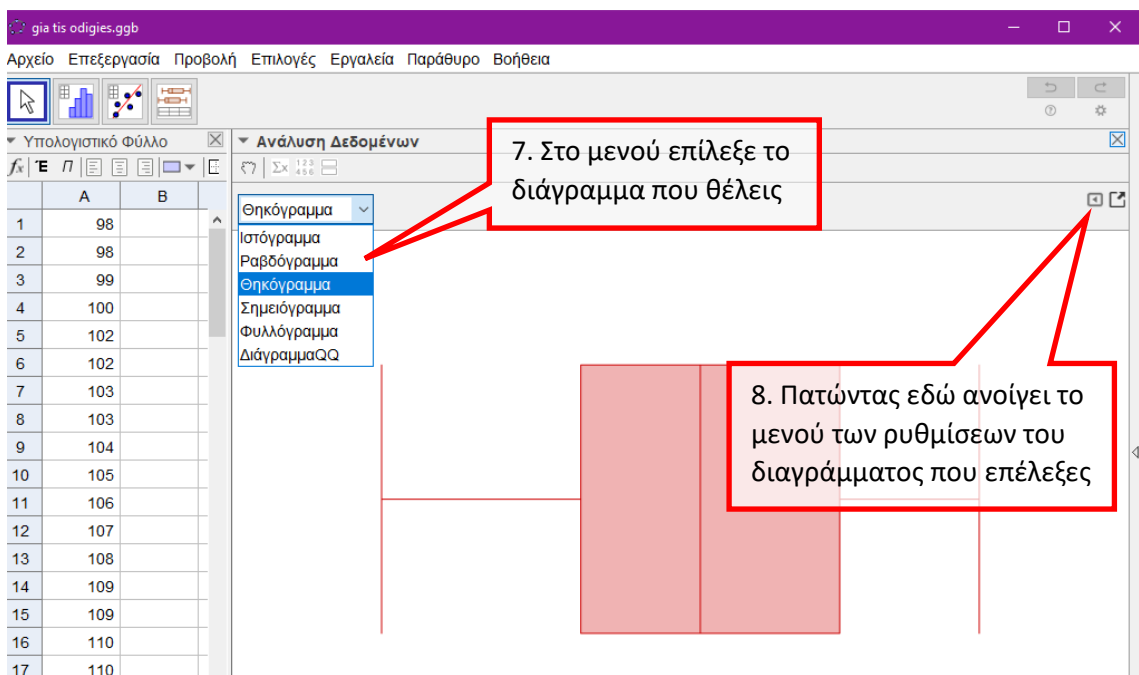

Με το Σχ (9) μπορείς να δεις διάφορους στατιστικούς δείκτες. Κάποιους από αυτούς θα τους μάθεις μετά το Γυμνάσιο. Αν έχεις επιλέξει το ιστόγραμμα, υπάρχει ένας δρομέας (10) με τον οποίο ορίζεις τον αριθμό των κλάσεων. Τόσο για το ιστόγραμμα, όσο και για τα άλλα διαγράμματα μπορείς να κάνεις πολλές ρυθμίσεις εμφάνισης (8).