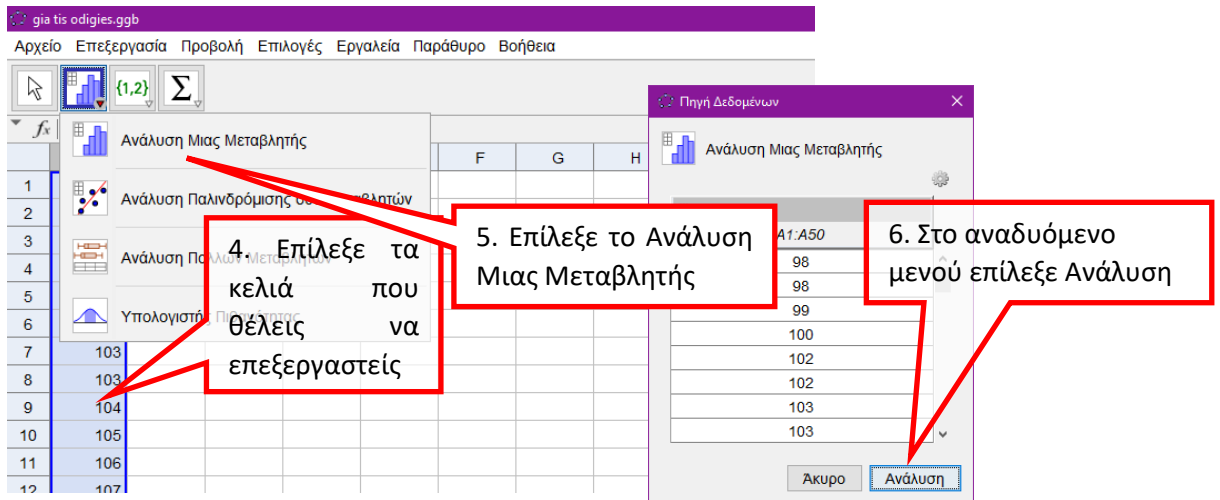

Τότε, εμφανίζεται η περιοχή Ανάλυση Δεδομένων. Σε αυτή την περιοχή μπορούμε να επιλέξουμε το διάγραμμα που θα χρησιμοποιήσουμε (7) και να επιλέξουμε τις ρυθμίσεις που θέλουμε (8).