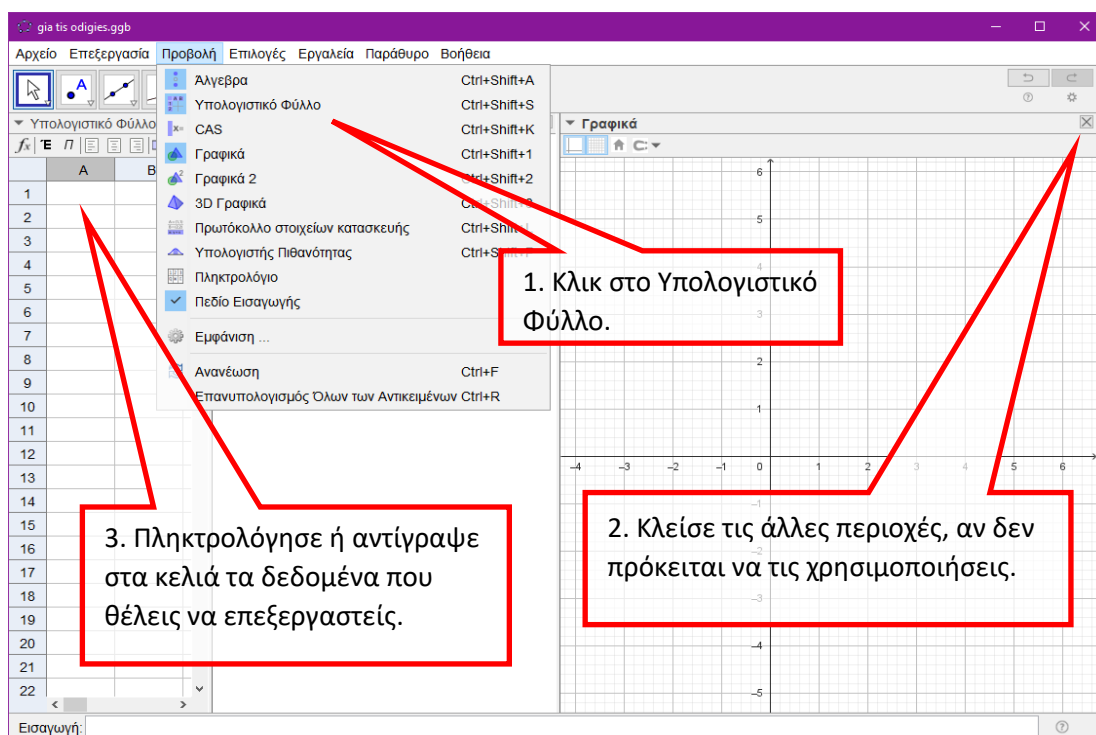

## Χρήση του Geogebra στη Στατιστική

Μπορούμε να χρησιμοποιήσουμε το Geogebra για να βρούμε κάποιους στατιστικούς δείκτες και να κατασκευάσουμε κάποια στατιστικά διαγράμματα.

Αρχικά, από το μενού Προβολή επιλέγουμε το Υπολογιστικό φύλλο. Αυτό έχει ως αποτέλεσμα να ανοίξει μέσα στο παράθυρο του Geogebra μια περιοχή με τίτλο Υπολογιστικό φύλλο. Μπορούμε να κλείσουμε άλλες περιοχές (όπως την Άλγεβρα και τα Γραφικά), αν δεν τις χρειαζόμαστε.